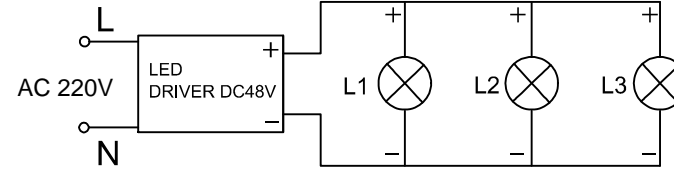

LTX
LIGHTING SOLUTIONS
LTX-LED.com

Lightonix sp. z o.o.
Ul Hoza, 86 lok. 410
00-682 Warszawa, Poland
Telephone: +48 516 808 834
E-mail: info@ltx-led.com