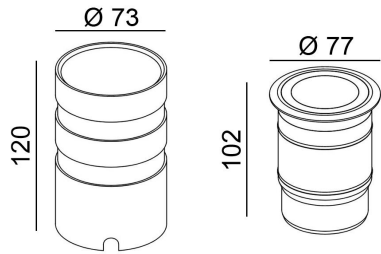

## 08.4011.8.930.SS.30

POWER: 7,7W  
DC 48V