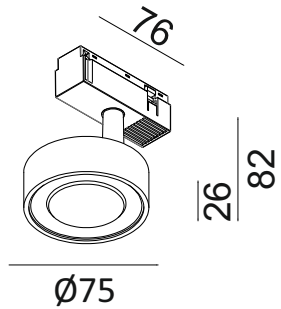

# IN\_LINE SOL MINI 06.7526.7

POWER: 7W  
DC 48V